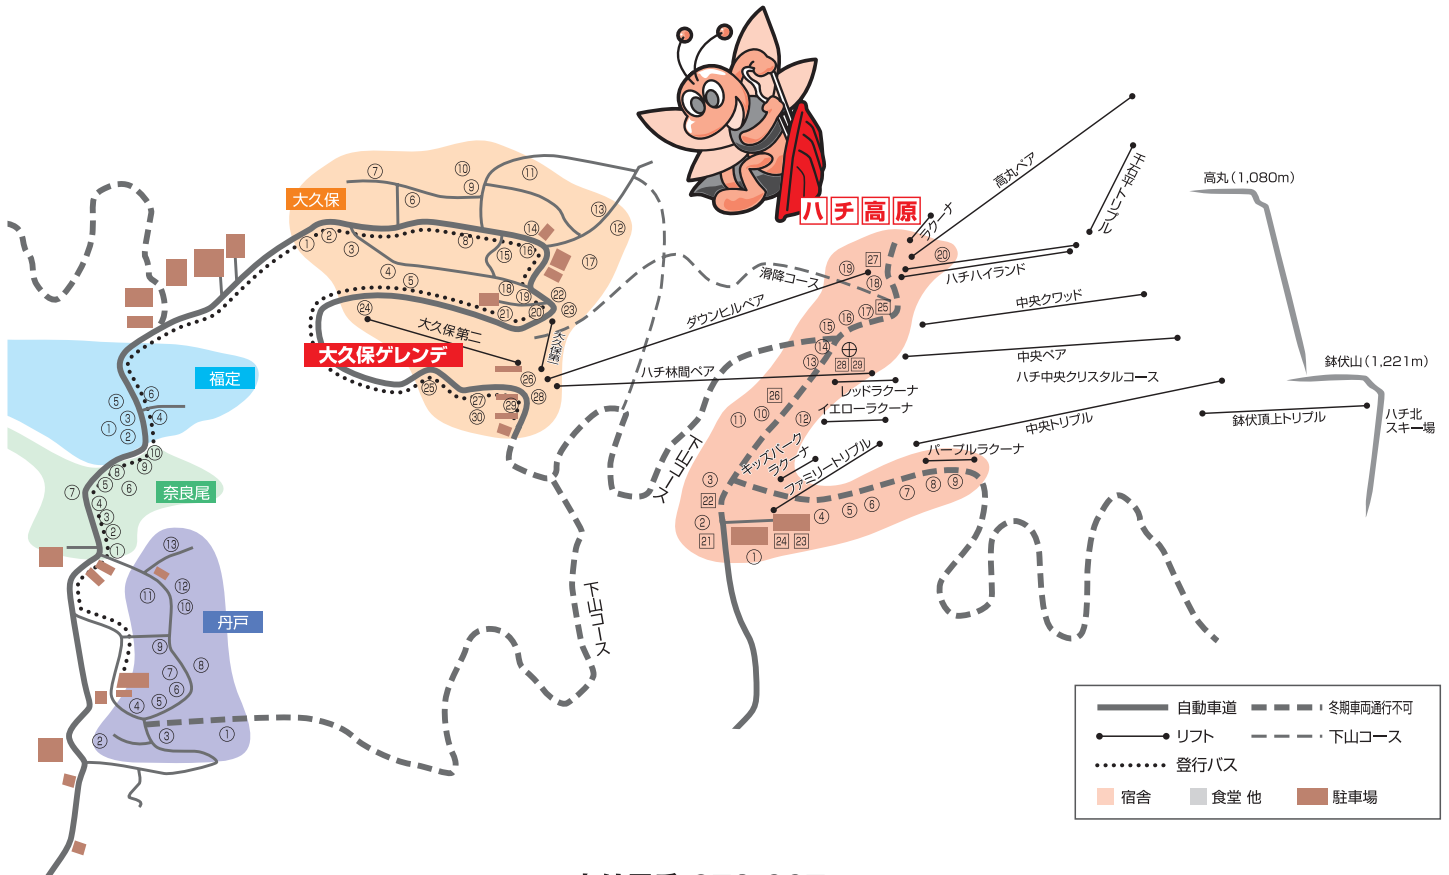

ハチ高原 民宿案内図

TOURIST HOME MAP

市外局番 079-667 ※表中記号 ○…年間営業 □…食堂他 ●…初滑り 春バック対応

ハチ高原					21	大久保					12	奈良尾					4	丹戸							
番号	屋号	TEL	FAX	バック	番号	屋号	TEL	FAX	バック	番号	屋号	TEL	FAX	バック	番号	屋号	TEL	FAX	バック						
1	ANNEXフォレストロッジ	8001	8003	●	22	ライラック	8757	8816		13	ふたばや	8118	8118	●	2	喜笑	8300	7106		4	京口屋	7203	7206	●	
2	パークホテル白樺館	8001	8003	●	23	ブルーバード	7358			14	立道屋	8124	8124	●	3	はなや	8227	8833		5	ペンションのうさぎ	8515	8515	●	
3	ロッジ・青い鳥	7011	8336	●	24	カフェリアシーズ	7101			15	かねや荘	8727	8813	●	4	岳水	8224	8224	●	6	さかや	8516	8516	●	
4	プラトーこのはな	7111	7114	●	25	A & M	8116	8116		16	つるや	7301	7303	●	5	西村屋	8228	7103	●	7	きみや	8512			
5	サンダイフク	8737	7325	●	26	鉢伏開発観光(株)	8036	7058		17	えびすや	8053	8426	●	6	喜楽屋	7207	7217		8	柿の木	8352	8352	●	
6	別館やまとよ	8301	8305	●	27	ハチ高原(株)	8535	8615		18	あさぎり荘	8119	8158	●	奈良尾					9	白鹿	8507	8507	●	
7	やまとよ	8301	8305	●	28	交流促進センター	8331	8331		19	岡口屋	7221	7241	●	番号	屋号	TEL	FAX	バック	10	ことぶきや	8509		●	
8	ロッジ・山水館	7007	8523	●	29	バトロール詰所	8344			20	ニュー宮前屋	8339	8339	●	1	草谷山荘	8502	7014	●	11	かづや	8155	8155	●	
9	ヴィ・銀嶺	7017	7145	●	大久保					21	ニューハウス	8100	8819	●	2	ふるさと	8510	8510	●	12	古銭屋	8505	8505	●	
10	角野山荘	8636	8522	●	番号	屋号	TEL	FAX	バック	22	ヤングハウスナ	7218	7305	●	3	氷ノ山屋	8500	8500	●	13	ニュー丸藤	8632	8632	●	
11	グリーンロッジ	8132	8252	●	1	はとや	8219	7355	●	23	山根屋	8108	7226	●	4	清水屋	8323	8323	●	その他					TEL
12	谷常	8316	8318	●	2	たちばな	8216	8256	●	24	ロッジ日の出	8234	8736	●	5	はつひ	8324	8341	●	養父警察署					(079) 662-0110
13	リゾートインツチのみ	8026	7829	●	3	かつみや	8210	7323	●	25	ニューなわて	8730	8355	●	6	住乃屋	8325		●	熊次駐在所					(079) 667-8112
14	ヒュッテこだま	8027	7833	●	4	まるや	8206		●	26	スキーハウス	8728	8106	●	7	やねや	8327	8345	●	公立八鹿病院					(079) 662-3135
15	みやま荘	7131	7351	●	5	ひさや	8782	8782	●	27	山万丈	8733		●	8	満月	7201	7201	●	出合診療所					(079) 667-8008
16	ヒュッテやまなみ	7121	7123	●	6	ならや	8315	8315	●	28	ロッジえびすや	8426	8426	●	9	菊屋	8321	8321	●	出合案内所					(079) 667-7337
17	ハチ高原荘	8024	8803	●	7	朝日屋	8307	7237	●	29	かめや荘	8334	8334	●	10	氷ノ山国際山荘	8758	8149	●	鉢伏口給油所					(079) 667-8431
18	かねいちや山の家	8211	8215	●	8	なわて本館	8127	8355	●	30	フチホテルホワイトウイング	8731	8732	●	丹戸					全但バス	(079) 662-6151				
19	アサヒロッジ	7231	7151	●	9	末広屋	7005	7005	●	福定					番号	屋号	TEL	FAX	バック	八鹿タクシー					(079) 662-4128
20	万両山の家	8101	8135	●	10	谷正	8313	8313	●	番号	屋号	TEL	FAX	バック	1	谷中屋	8524	8524	●	丸八観光タクシー					(079) 662-2529
					11	ふじや	8130		●	1	横道屋	8240	8240	●	2	前坂屋	8718	8718	●	J R 八鹿駅					(079) 662-2007
										2					3	やまか屋	8713	8713	●						